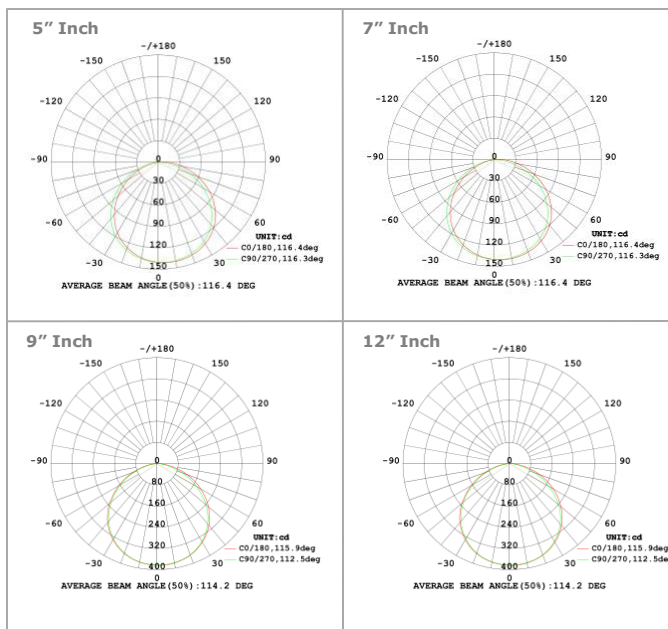

Ultra Slim LED Panel Lights

Model No.	Power (W)	LED Type	LED Qty (PCS)	CCT(K)	Lumens (lm)	Light Effect (Lm/w)	CRI (Ra)	Beam Angle
LXA-PLR5-6-XX-Y	6W	2835	45	2800-3100K	250±10%	45±10%	>80	110°
				3900-4100K	280±10%	47±10%	>80	
				4700-5000K	280±10%	47±10%	>80	
LXA-PLR7-12-XX-Y	12W	2835	84	2800-3100K	670±10%	56±5%	>80	110°
				3900-4100K	750±10%	62±5%	>80	
				4700-5000K	750±10%	62±5%	>80	
LXA-PLR9-18-XX-Y	18W	2835	88	2800-3100K	1050±10%	61±5%	>80	110°
				3900-4100K	1150±10%	66±5%	>80	
				4700-5000K	1150±10%	66±5%	>80	
LXA-PLR12-24-XX-Y	24W	2835	132	2800-3100K	1500±10%	68±5%	>80	110°
				3900-4100K	1600±10%	72±5%	>80	
				4700-5000K	1600±10%	72±5%	>80	

CCT Range: WW: 2800-3100K, NW: 3900-4100K, PW: 4700-5000K

Dimensions

Light Distribution Curve

Features

- High Quality SMD2835 LED Chip
- Long Lifespan: >30,000 Hrs
- High-tech Optical Design
- Environmental friendly, no mercury, no pollution
- Quick Lightening, no strobe